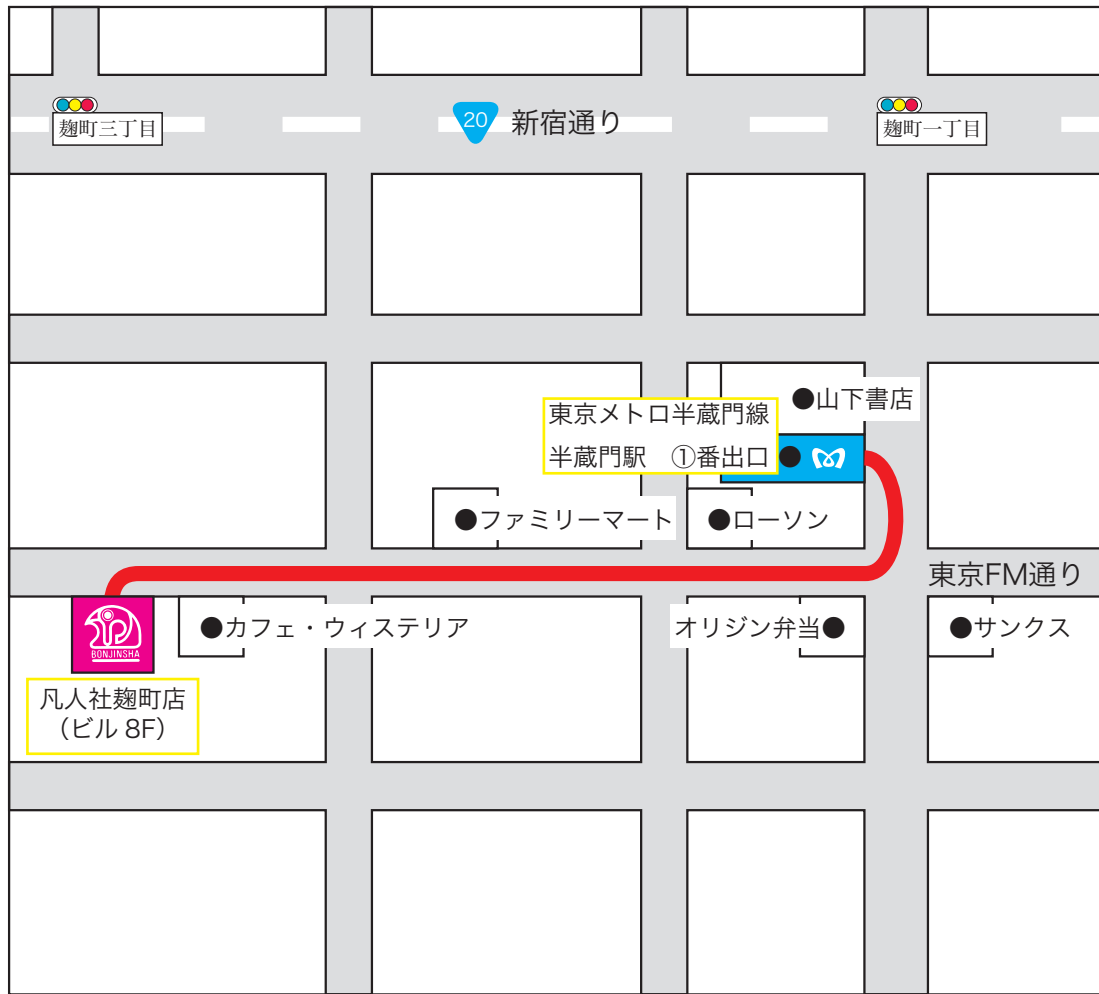

●地下鉄半蔵門線 半蔵門駅(出口①)より 徒歩3分

〒102-0093

東京都千代田区平河町 1-3-13 ヒューリック平河町ビル 8階

TEL.03-3239-8673 FAX.03-3238-9125

1 東京メトロ半蔵門線「半蔵門」駅①番出口がスタート！

2 ①番出口を出ると、右に「オリジン弁当」があります

3 「ローソン」「ファミリマート」が右手にあります

4 家具「ROGOBA」喫茶店「カフェ・ウイステリア」を通過して

5 「ヒューリック平河町ビル」がゴール！ 奥のエレベーターで8Fへ